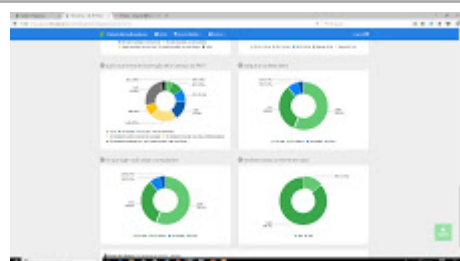

Coordenação de Desenvolvimento de Sistemas <cdsis@ifro.edu.br>

Painel de Indicadores - Informações inconsistentes

Coordenação de Assistência Estudantil <cae.proen@ifro.edu.br> 21 de janeiro de 2020 10:15

Para: Coordenação de Desenvolvimento de Sistemas <cdsis@ifro.edu.br>, Bruce Albuquerque <bruce.albuquerque@ifro.edu.br>

Cc: Diretoria de Assuntos Estudantis <dae@ifro.edu.br>, Pró-Reitoria Ensino <proen@ifro.edu.br>

Senhor Coordenador, bom dia!

Consultando os dados do perfil socioeconômico dos estudantes referente ao ano de 2019, foi constatado que as informações relativas a "faixa etária" não corresponde a pergunta em questão, sendo esta replicada as respostas da questão sobre o "uso do computador", conforme imagem.

Deste modo, encaminhamos a situação em tela para verificação.

Estamos à disposição.

Atenciosamente,

--

Sandra Araldi Rodrigues

Assistente Social CRESS 2264 - 23ª Região/RO

Coordenação de Assistência Estudantil - CAE/DAE/PROEN

Instituto Federal de Educação, Ciência e Tecnologia de Rondônia - IFRO

Contatos: (69) 2182.9607

cae.proen@ifro.edu.br

Painel.jpg
197K